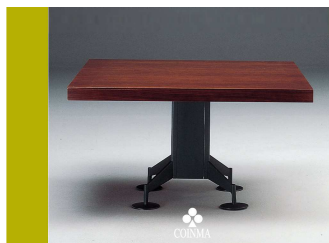

# CATÁLOGO DE BIENES HOMOLOGADOS MOBILIARIO DE OFICINA Y ACCESORIOS 2007 – 2010

Adjudicatario: **EUROMOBEL Y OTROS - UTE**

LOTE 10.- Mesas de reunión

Modelo	TABLE	Fabricante	COINMA
Plazo de Entrega	30 días	Garantía	60 meses

# CATÁLOGO DE BIENES HOMOLOGADOS MOBILIARIO DE OFICINA Y ACCESORIOS 2007 – 2010

Adjudicatario: **EUROMOBEL Y OTROS - UTE**

LOTE 10.- Mesas de reunión

Modelo	<b>EURO</b>	Fabricante	<b>COINMA</b>
Plazo de Entrega	<b>30 días</b>	Garantía	<b>60 meses</b>

# CATÁLOGO DE BIENES HOMOLOGADOS MOBILIARIO DE OFICINA Y ACCESORIOS 2007 – 2010

Adjudicatario: **EUROMOBEL Y OTROS - UTE**

LOTE 10.- Mesas de reunión

Modelo	<b>MITO</b>	Fabricante	<b>COINMA</b>
Plazo de Entrega	<b>30 días</b>	Garantía	<b>60 meses</b>